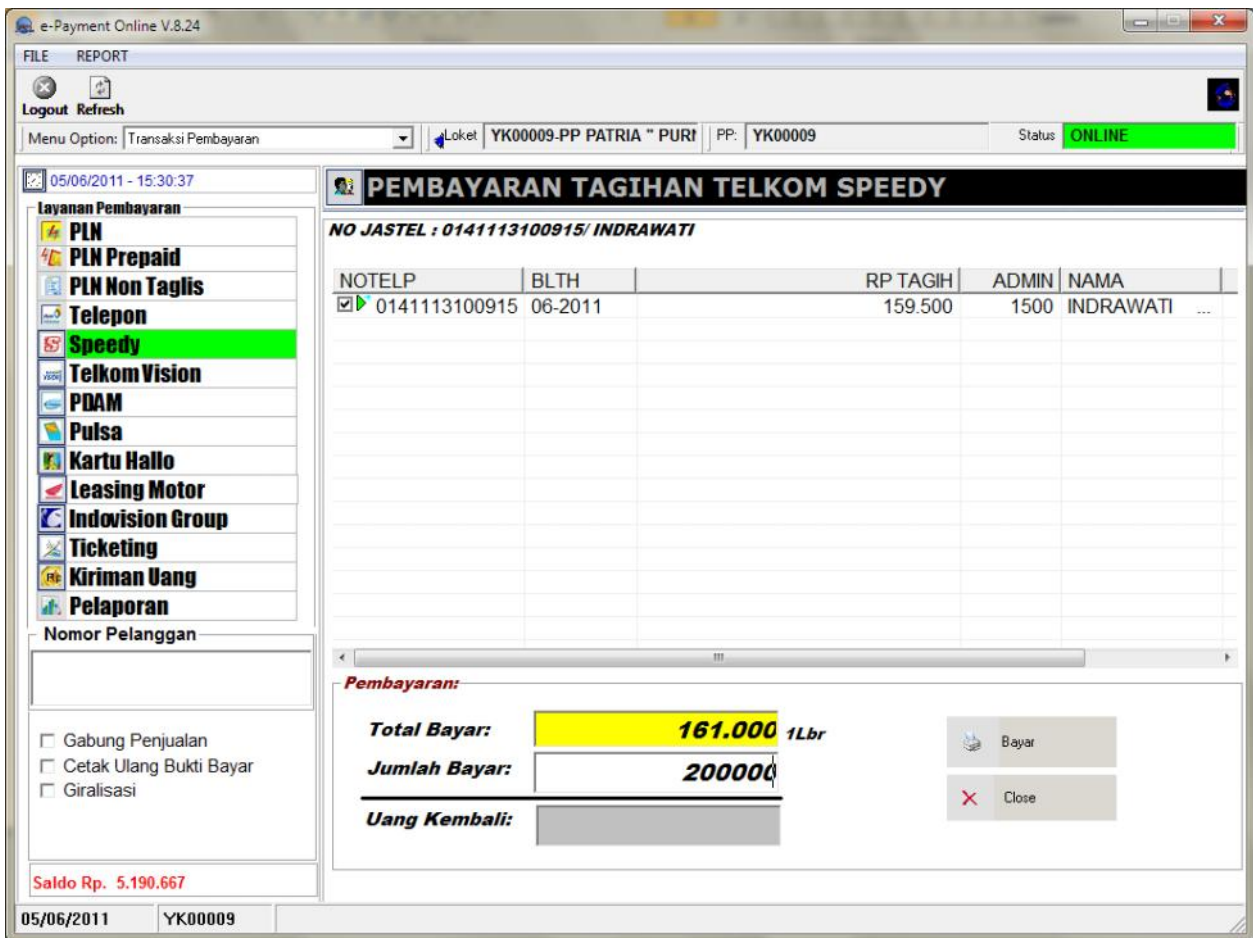

## Transaksi Speedy

Klik pilihan Speedy pada menu utama :

Masukkan id pelanggan speedy diawali dengan angka 0 (nol) diakhiri enter:

Dokumen ini sudah di proteksi oleh Digital Signature.

Reprinted without permission is prohibited | Mencetak ulang tutorial tanpa ijin adalah melanggar hak cipta intelektual  
Hak Cipta oleh [www.bakoelppob.com](http://www.bakoelppob.com) | 2011

Cek ulang Nomor dan Nama Pemilik Jika sudah sesuai masukkan jumlah bayar tekan enter :

Pastikan uang sudah diterima klik ok