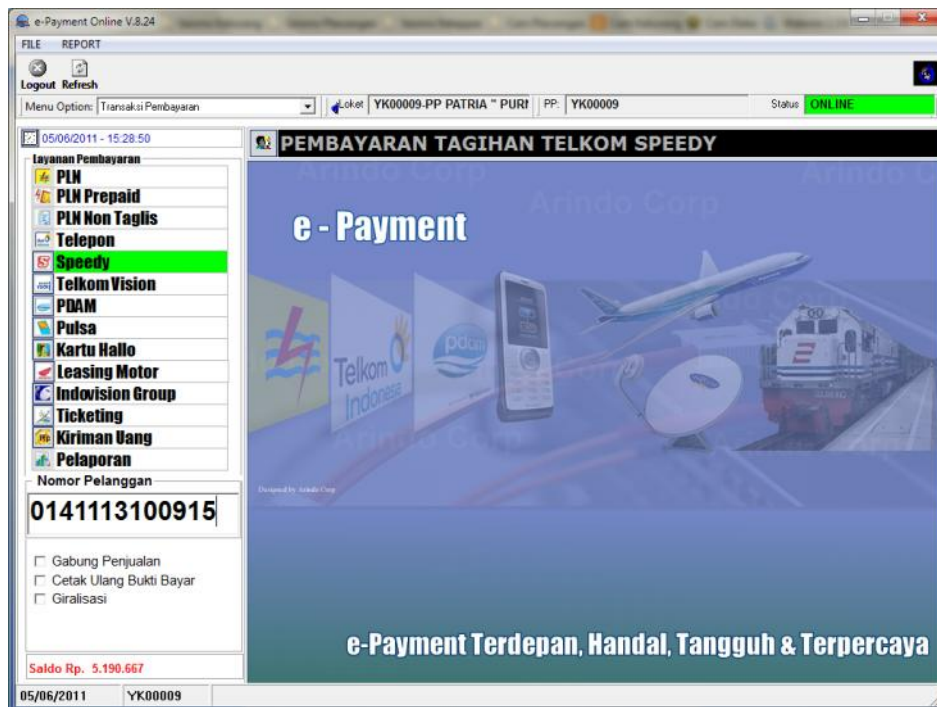

# Petunjuk Penggunaan Aplikasi

## Transaksi Speedy

Klik pilihan Speedy pada menu utama :

Masukkan id pelanggan speedy diawali dengan angka 0 (nol) diakhiri enter:

Dokumen ini sudah di proteksi oleh Digital Signature.

Reprinted without permission is prohibited | Mencetak ulang tutorial tanpa ijin adalah melanggar hak cipta intelektual  
Hak Cipta oleh [www.bakoelppob.com](http://www.bakoelppob.com) | 2011