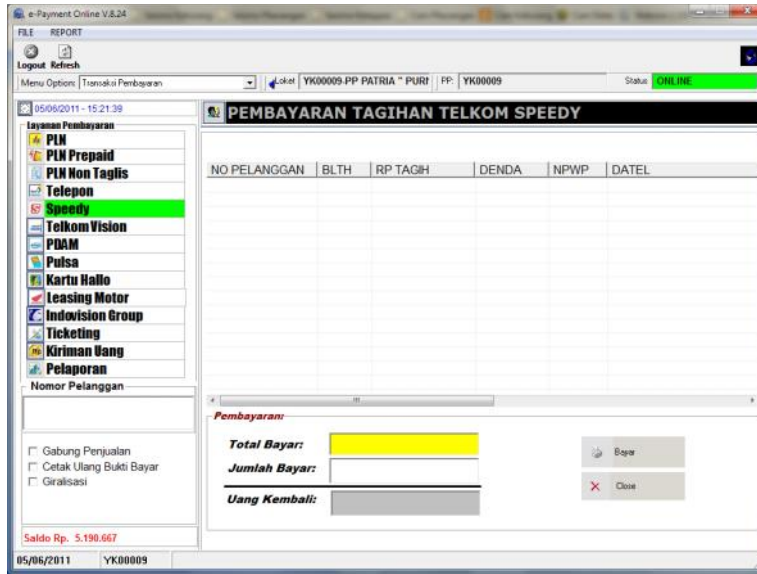

# Petunjuk Penggunaan Aplikasi

## Transaksi Speedy

Klik pilihan Speedy pada menu utama :

Masukkan id pelanggan speedy diawali dengan angka 0 (nol) diakhiri enter:

Dokumen ini sudah di proteksi oleh Digital Signature.

Reprinted without permission is prohibited | Mencetak ulang tutorial tanpa ijin adalah melanggar hak cipta intelektual  
Hak Cipta oleh [www.bakoelppob.com](http://www.bakoelppob.com) | 2011