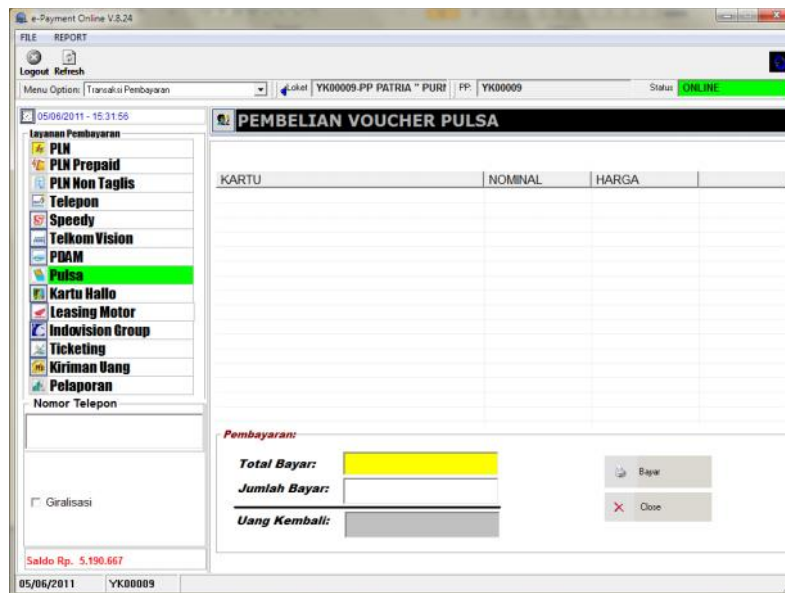

Petunjuk Penggunaan Aplikasi

Transaksi Pulsa elektrik

Klik menu Pulsa

masukkan nomor HP yang akan diisikan pulsanya tekan enter :

Dokumen ini sudah di proteksi oleh Digital Signature.

Reprinted without permission is prohibited | Mencetak ulang tutorial tanpa ijin adalah melanggar hak cipta intelektual
Hak Cipta oleh www.bakoelppob.com | 2011

Contreng pada type pulsa yang akan di beli ketik jumlah pembayaran klik bayar. **JUMLAH PEMBAYARAN ADALAH NOMINAL MODAL PEMBELIAN** bukan harga user. Untuk mendapatkan laba masing-masing loket harus menambahkan sendiri harga jualnya.