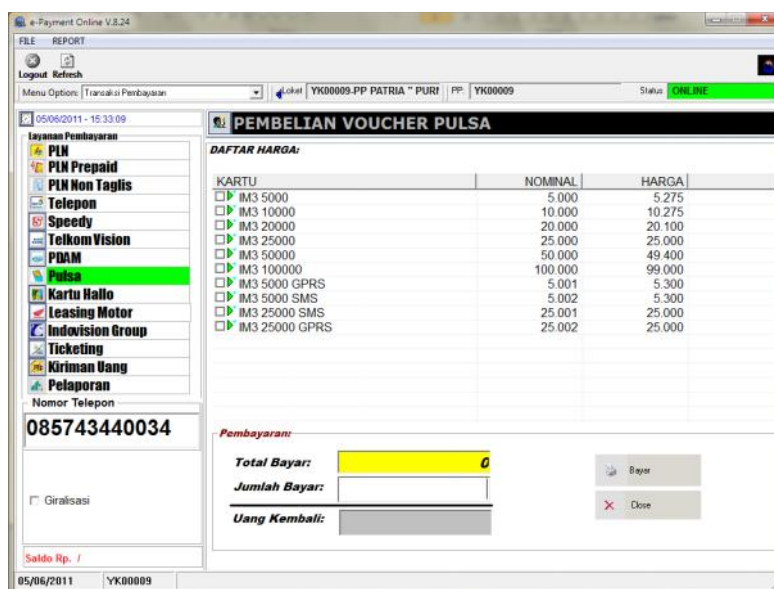

Petunjuk Penggunaan Aplikasi

Transaksi Pulsa elektrik

Klik menu Pulsa

masukkan nomor HP yang akan diisikan pulsanya tekan enter :

Dokumen ini sudah di proteksi oleh Digital Signature.

Reprinted without permission is prohibited | Mencetak ulang tutorial tanpa ijin adalah melanggar hak cipta intelektual
Hak Cipta oleh www.bakoelppob.com | 2011

Contreng pada type pulsa yang akan di beli ketik jumlah pembayaran klik bayar. **JUMLAH PEMBAYARAN ADALAH NOMINAL MODAL PEMBELIAN** bukan harga user. Untuk mendapatkan laba masing-masing loket harus menambahkan sendiri harga jualnya.